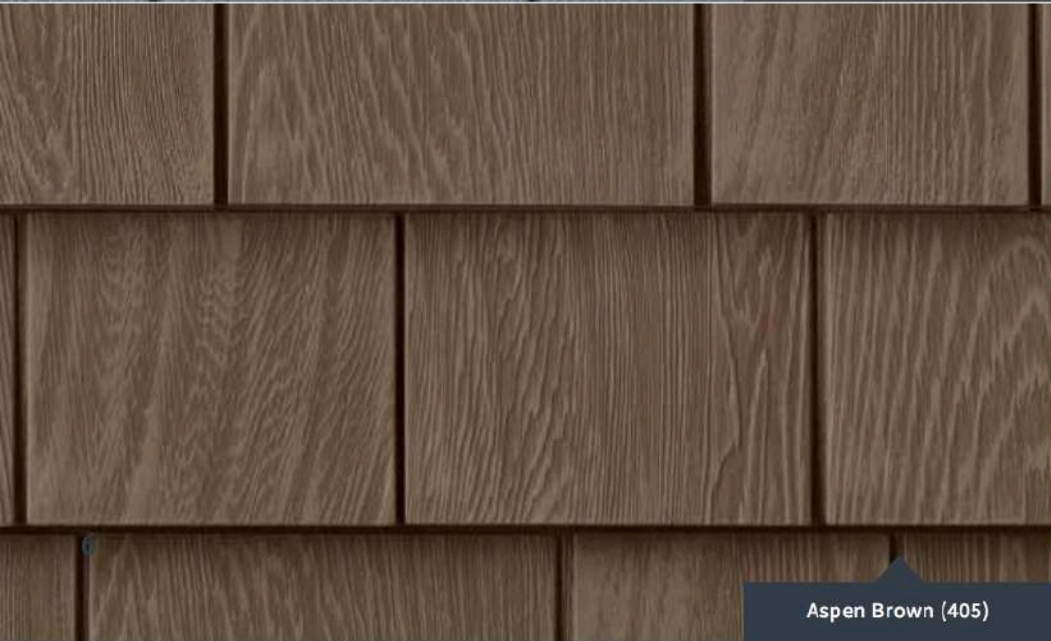

Gris Cabo (401)

TABLAS DE CEDRO  
BLANCO  
de 5"

Las tablas compuestas diseñadas por Grayne ofrecen el encanto del cedro natural. Los patrones veteados de las tablas crean una profundidad natural y sombras para dar una impactante apariencia a su hogar. Los bordes agudos y precisos y una instalación doble intercalada proveen la apariencia más auténtica posible, desde cerca o desde lejos.

## Paleta de colores

Lo que hace a las tablas de cedro natural tan impactantes es la variedad de color que se encuentra en sus vetas. Es por esa razón que la gama de cedro rojo de Grayne de 7,5" ofrece seis colores de cedro cálidos y acogedores que tienen puntos claros y oscuros tal y como el cedro que se encuentra en la naturaleza. Con un rango de color que va desde apariencias de cedro veteado al cedro añejado, es fácil encontrar la perfecta combinación para cada proyecto.

¿No ve el color que está buscando? Personaliza con tu color favorito al utilizar la tabla pintable de Grayne.

*Los colores reales pueden ser diferentes que los que se muestran.*

Gris Heritage (455)

Gris Cabo (401)

Lakeside Blue (403)

Aspen Brown (405)

CEDRO BLANCO  
Tabla de 5"

Autumn Shade (402)