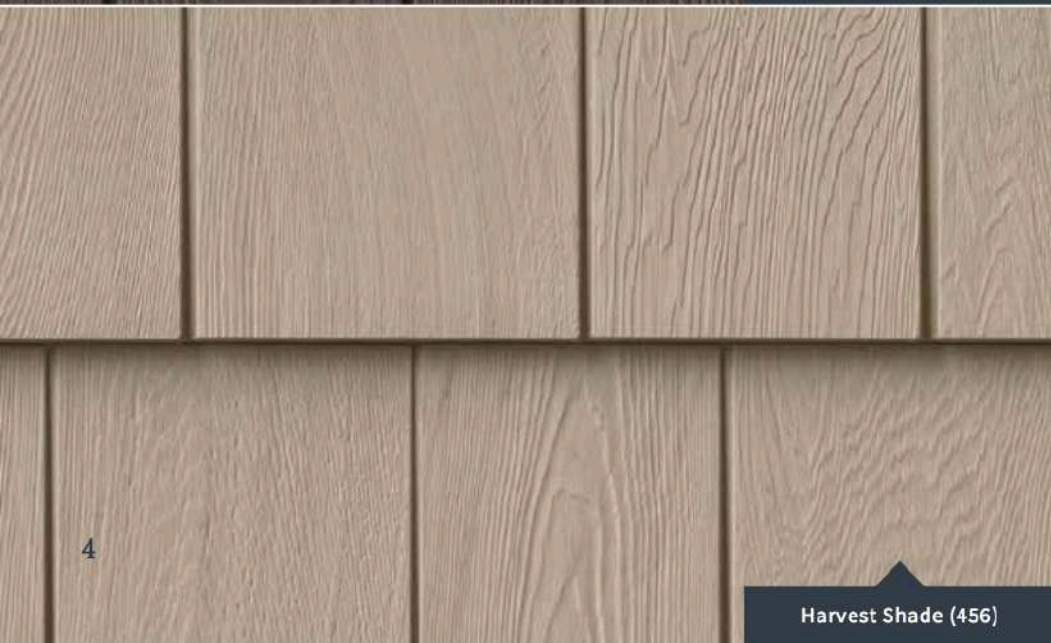

Gris Cabo (401)

TABLAS DE CEDRO  
BLANCO  
de 5"

Las tablas compuestas diseñadas por Grayne ofrecen el encanto del cedro natural. Los patrones veteados de las tablas crean una profundidad natural y sombras para dar una impactante apariencia a su hogar. Los bordes agudos y precisos y una instalación doble intercalada proveen la apariencia más auténtica posible, desde cerca o desde lejos.

**El Cedro Blanco del Este es originario del noroeste de Estados Unidos y Canadá.**

- Se observan frecuentemente en colores de tonos grisáceos.
- El Cedro Blanco de Grayne ofrece 5" de exposición.

Cedro Tratado (453)

Marrón Viejo (454)

Harvest Shade (456)

CEDRO ROJO  
tabla de 7.5"

Gris Avejentado (451)