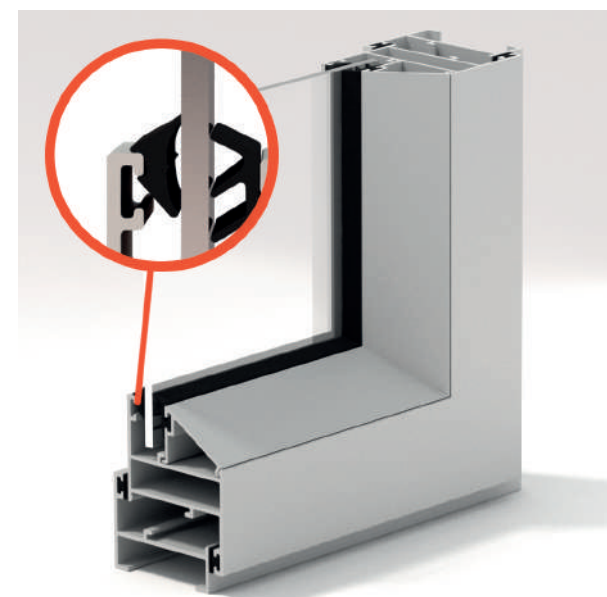

BURLETES

BURLETES PARA VENTANAS DE ALUMINIO

BURLETES TIPO U

Son utilizados en las hojas Correderas o integradas de los perfiles de aluminio que se comercializan en Chile y Sudamérica, también en Shower Door. Existen modelos para vidrios monolíticos (simples) o Termo paneles.

BURLETES BASES

Se utilizan principalmente en las hojas fijas donde va un junquillo. Normalmente se instalan en ventanas proyectantes y puertas. Junto con las cuñas logran la sujeción y sello correcto.

BURLETES CUÑAS

Son instalados al lado contrario de los burletes bases para las hojas de los perfiles de aluminio, forman un complemento para la fijación y estanqueidad en el vidrio. El tipo de cuña dependerá del espesor del vidrio.