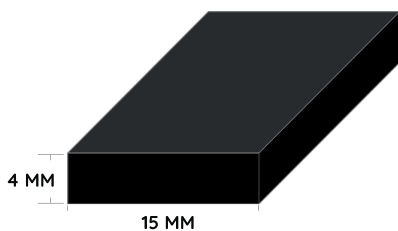

CALZO 15 X 4MM

Formato de Venta	Color	Materialidad
Rollos de 50 m	Negro	PVC PREMIUM
Rollos de 100 m		EPDM Termoplástico