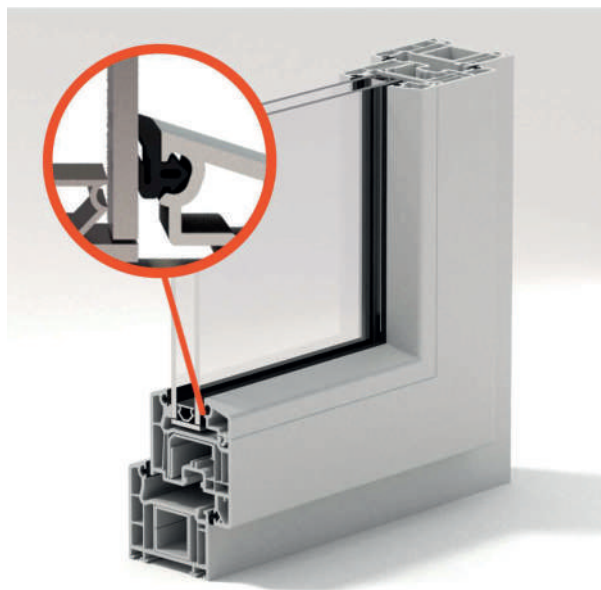

//////
BURLETES TERMOPANELES