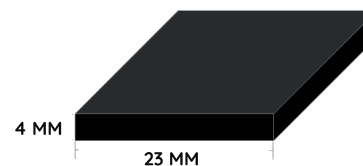

CALZO 23 X 4MM

Formato de Venta	Color	Materialidad
Rollos de 50 m	Negro	PVC PREMIUM
Rollos de 100 m		EPDM Termoplástico