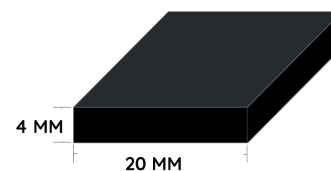

CALZO 20 X 4MM

Formato de Venta	Color	Materialidad
Rollos de 50 m	Negro	PVC PREMIUM
Rollos de 100 m		EPDM Termoplástico