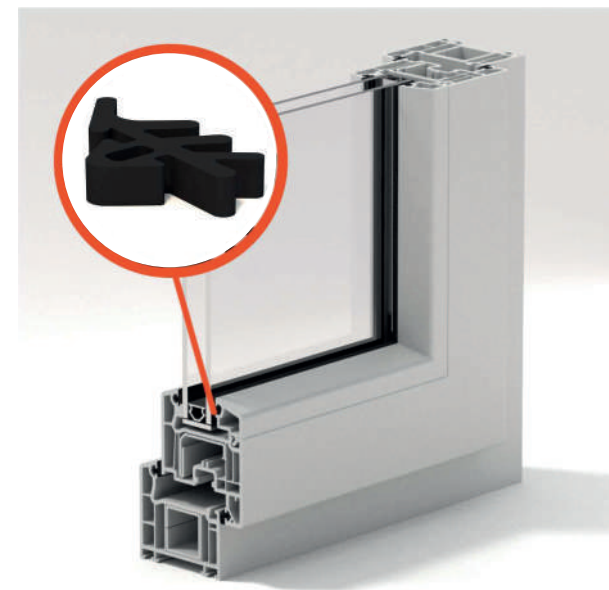

BURLETES

BURLETES PARA VENTANAS DE PVC

Los burletes CNP para las ventanas y puertas de PVC son instalados en diversos tipos de sistemas, tales como correderas, oscilobatientes, proyectantes y fijos. Aseguran el acristalamiento adecuado, fija y entrega la estanqueidad para mantener la hermeticidad de la ventana.

//////
BURLETES DOBLE CONTACTO

//////
BURLETES BASES

//////
BURLETES TERMOPANELES