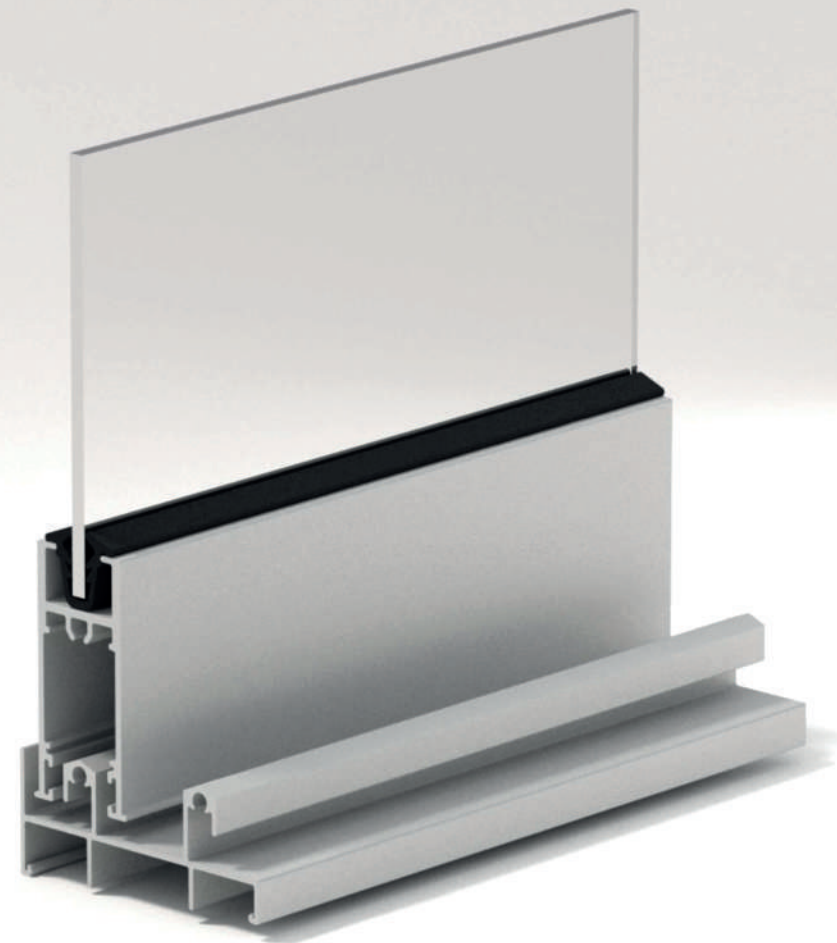

## BURLETE SHOWER 6MM

Formato de Venta	Color	Materialidad	Series
Rollos de 50 m	Negro	PVC PREMIUM	Shower
Rollos de 100 m		EPDM Termoplástico	

\*Vidrio 6mm