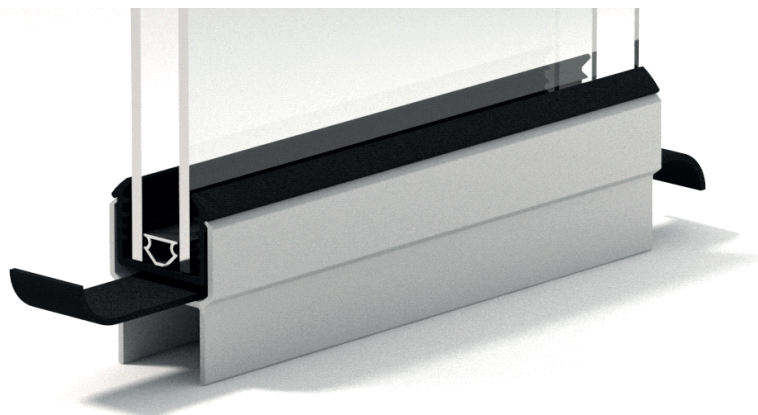

CALZOS (CINTAS DE APOYO)