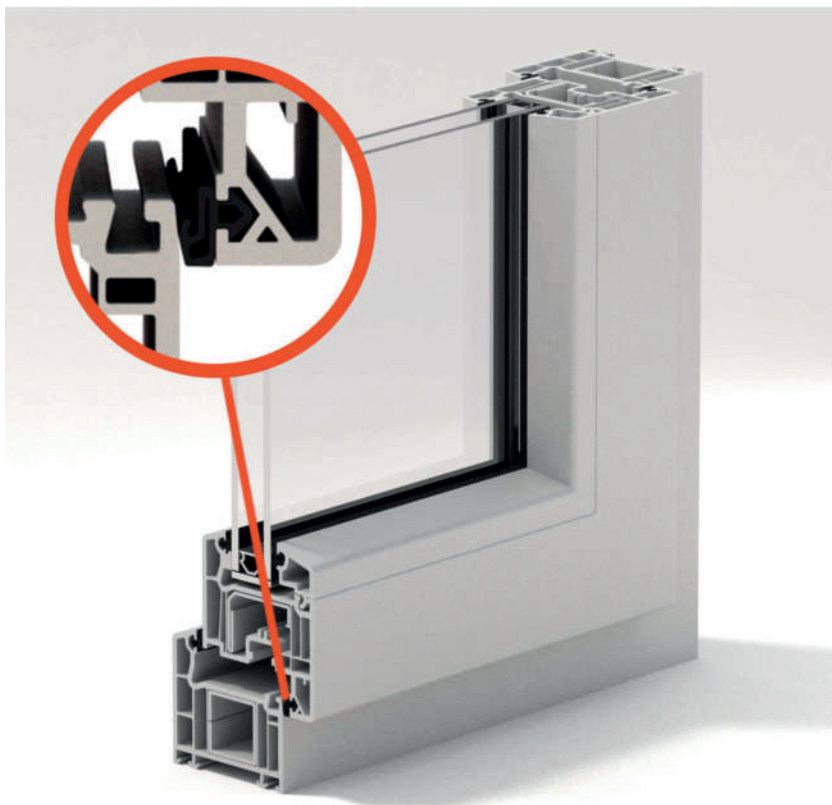

BURLETES VENTANAS PVC

■ BURLETES DOBLE CONTACTO

Formato de Venta	Color	Materialidad	Series
Rollos de 50 m	■ Negro	PVC PREMIUM	PVC
Rollos de 100 m		EPDM Termoplástico