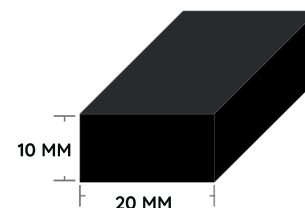

CALZO 20 X 10MM

Formato de Venta	Color	Materialidad
Rollos de 50 m	Negro	PVC PREMIUM
Rollos de 100 m		EPDM Termoplástico