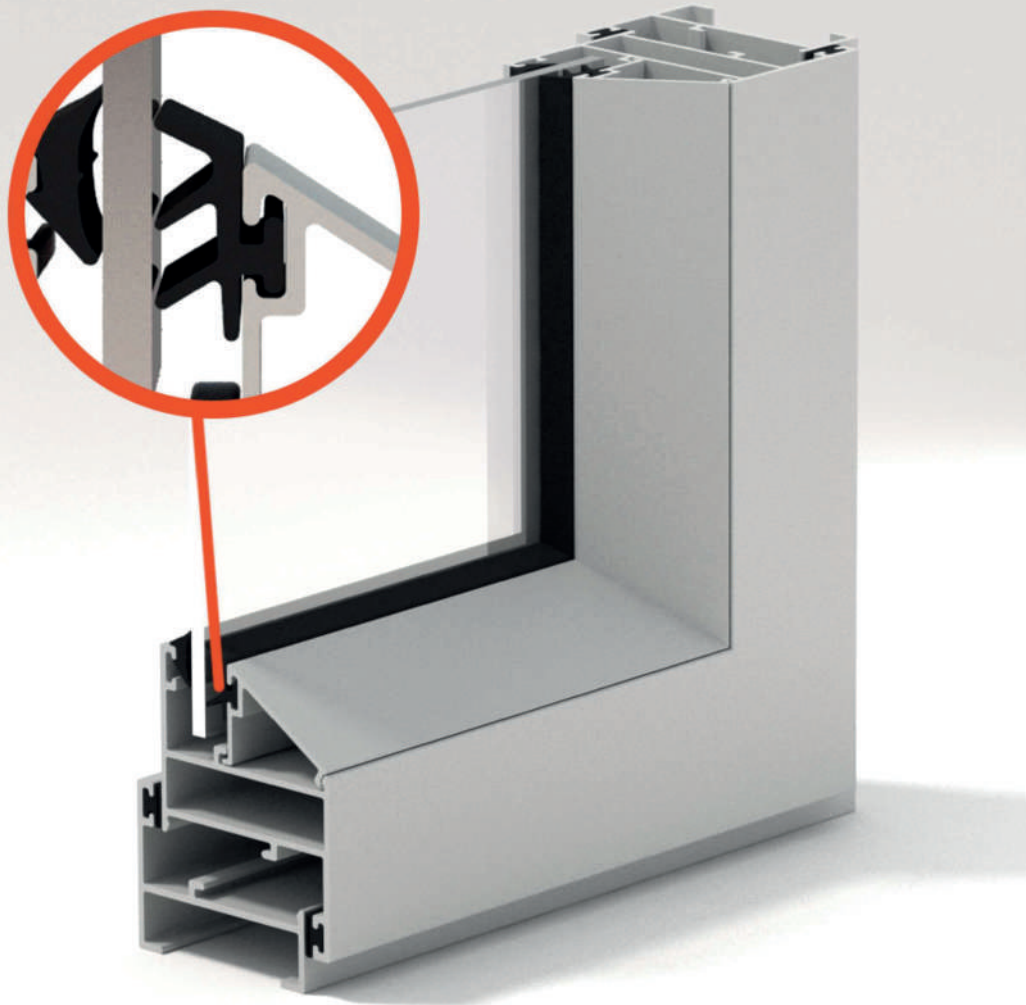

BURLETES BASE

BURLETE BASE B-42

Formato de Venta	Color	Materialidad	Series
Rollos de 50 m	● Negro	PVC PREMIUM	42
Rollos de 100 m		EPDM Termoplástico