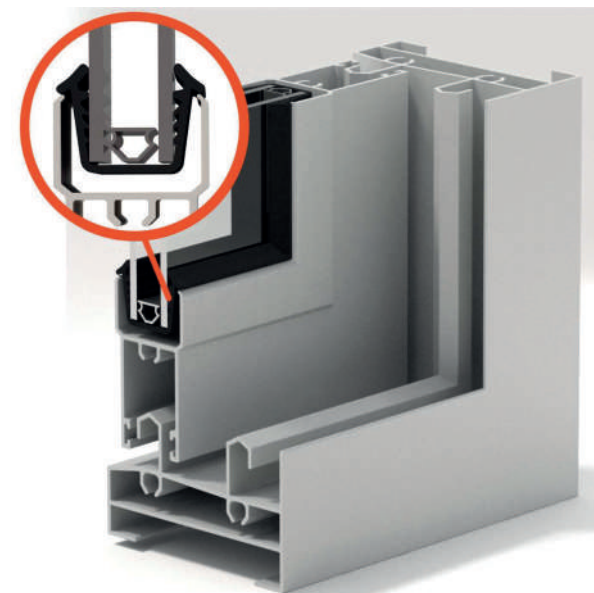

BURLETES TERMOPANEL

BURLETE 399 - 18 MM

Formato de Venta	Color	Materialidad	Series
Rollos de 50 m	■ Negro	PVC PREMIUM	25 / 7.000 / 8.000 / Xelentia 69
Rollos de 100 m		EPDM Termoplástico	

*Termopanel 18mm

BURLETE SIN ESTRÍAS 20 MM

Formato de Venta	Color	Materialidad	Series
Rollos de 50 m	■ Negro	PVC PREMIUM	25 / 7.000 / 8.000
Rollos de 100 m		EPDM Termoplástico	

*Termopanel 20mm