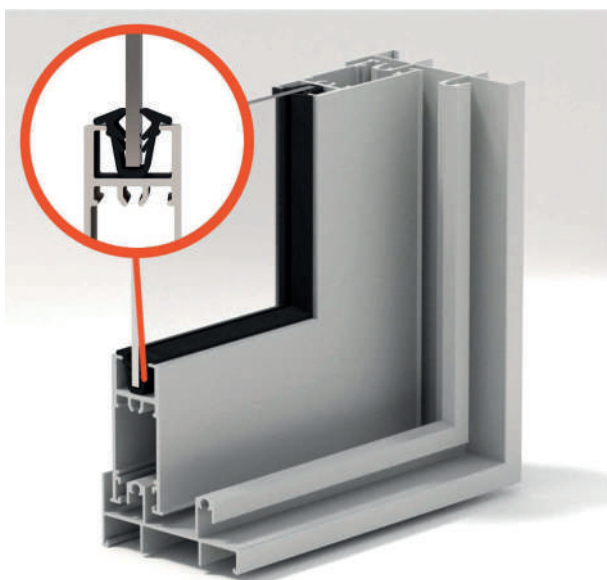

### **BURLETES TIPO U**

Son utilizados en las hojas Correderas o integradas de los perfiles de aluminio que se comercializan en Chile y Sudamérica, también en Shower Door. Existen modelos para vidrios monolíticos (simples) o Termo paneles.

### **BURLETES BASES**

Se utilizan principalmente en las hojas fijas donde va un junquillo. Normalmente se instalan en ventanas proyectantes y puertas. Junto con las cuñas logran la sujeción y sello correcto.

### **BURLETES CUÑAS**

Son instalados al lado contrario de los burletes bases para las hojas de los perfiles de aluminio, forman un complemento para la fijación y estanqueidad en el vidrio. El tipo de cuña dependerá del espesor del vidrio.