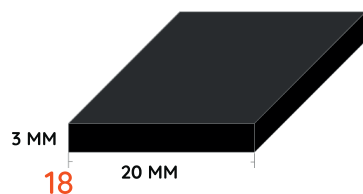

CALZO 20 X 3MM

Formato de Venta	Color	Materialidad
Rollos de 50 m	Negro	PVC PREMIUM
Rollos de 100 m		EPDM Termoplástico