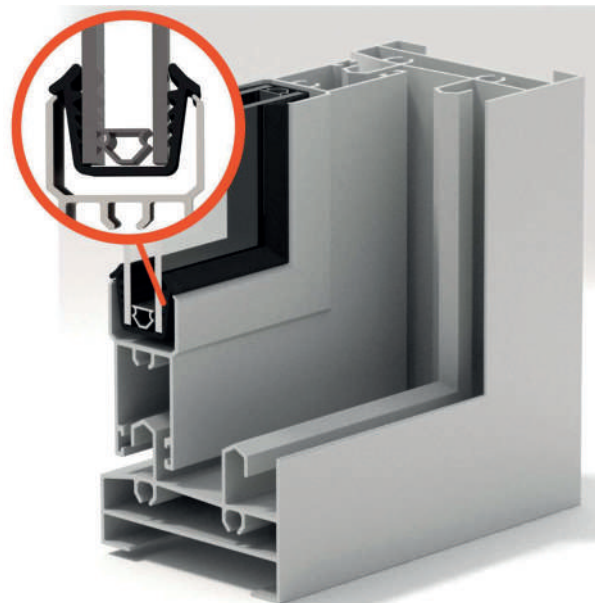

////// BURLETES U TERMOPANELES

Son utilizados en las hojas Correderas o integradas de los perfiles de aluminio que se comercializan en Chile y Sudamérica, también en Shower Door. Existen modelos Termopaneles de diversos espesores.