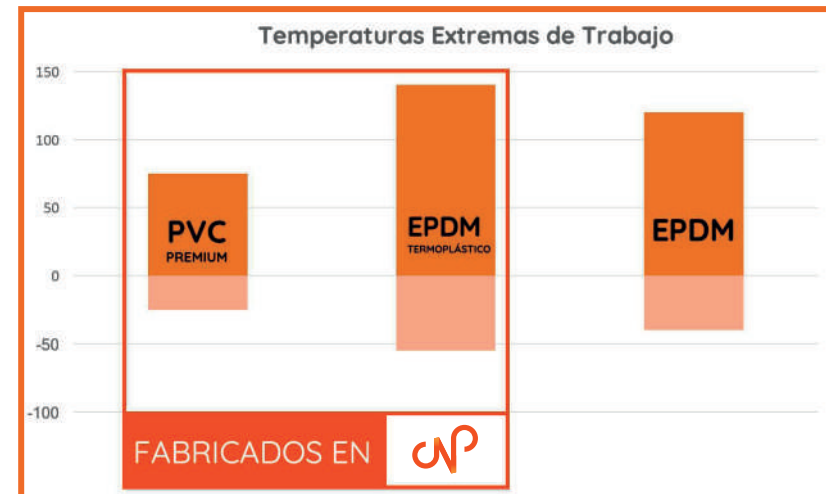

ESPECIFICACIONES TÉCNICAS

ESPECIFICACIONES	PVC PREMIUM	EPDM TERMOPLÁSTICO
Compression Set (% 70hrs, 100°C)	40	25
Máxima Temperatura de Servicio	80	135
Mínima Temperatura de Servicio	-20	-55
Aspecto	Plástico	Simil EPDM
Densidad	1,25	0,97
Retargo al Fuego	Puede Propagarlo	Puede Propagarlo
Resistencia UV	Buena	Excelente