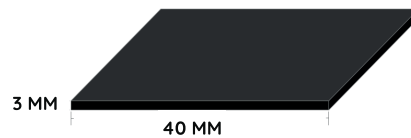

LAINA 40 X 3MM

Formato de Venta	Color	Materialidad
Rollos de 100 m	Negro	PEBD