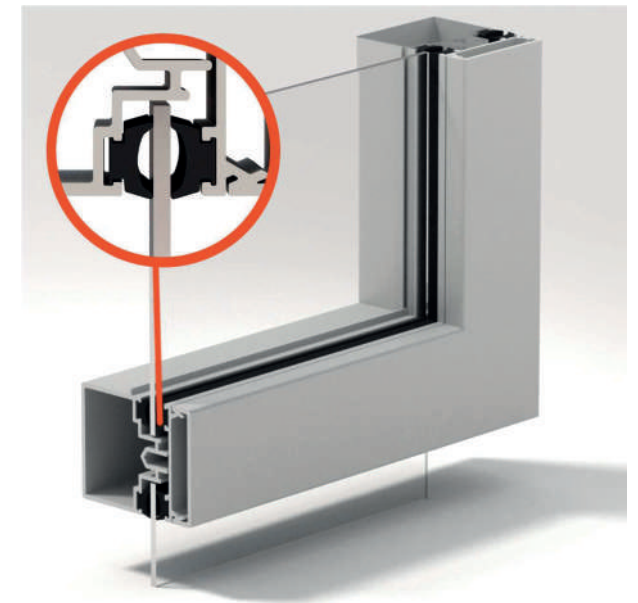

////// BURLETES DISEÑOS ESPECIALES

CNP desarrolla dentro de sus líneas de burletes, productos especiales para sistemas shower, muros cortinas y otros perfiles para el aluminio y madera , adecuándose a los requerimientos del cliente.