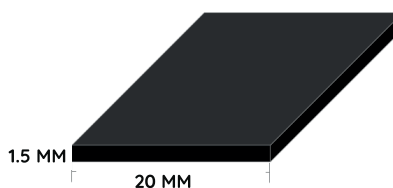

CALZO 20 X 1,5MM

Formato de Venta	Color	Materialidad
Rollos de 50 m	Negro	PVC PREMIUM
Rollos de 100 m		EPDM Termoplástico